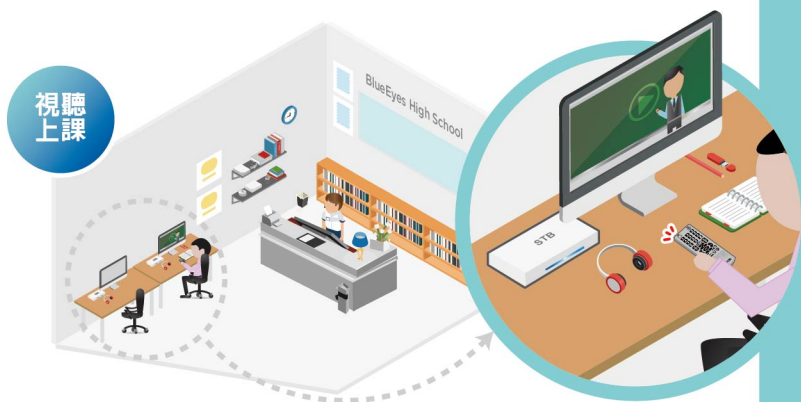

重現細膩畫質

影片順暢不卡頓

獨創秒進秒退

節能省電環保

超值划算價格

紅外線/線控

可相容舊螢幕

- 防盜防拷設計，影片絕不外流
- HDMI數位訊號，畫面音質超清晰
- 播放中畫面可任意放大，細節一覽無遺
- 獨創秒進秒退與章節功能，觀課超好用
- 採用硬體解壓縮技術，畫面流暢不卡頓
- 學員使用遙控器操作，免教學人人會用
- 技藝專屬的慢放控制，分解老師動作的細節
- 可針對影片中任一片段重複循環播放