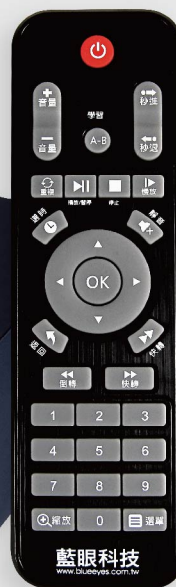

# STB 上課機

觀看課程

HDMI 輸出

免維護

循環學習

防盜防拷

遙控器操作

HDMI 高畫質

最容易使用

打造學習教室

SIZE L185 x W125 x H34.5 mm

調整播放速度

操控學習之間

重點循環學習

防盜拷不外流

細節一覽無遺

重現細膩畫質

影片順暢不卡頓

獨創秒進秒退

節能省電環保

超值划算價格

紅外線/線控

可相容舊螢幕

- 防盜防拷設計，影片絕不外流
- HDMI數位訊號，畫面音質超清晰
- 播放中畫面可任意放大，細節一覽無遺
- 獨創秒進秒退與章節功能，觀課超好用
- 採用硬體解壓縮技術，畫面流暢不卡頓
- 學員使用遙控器操作，免教學人人會用
- 技藝專屬的慢放控制，分解老師動作的細節
- 可針對影片中任一片段重複循環播放